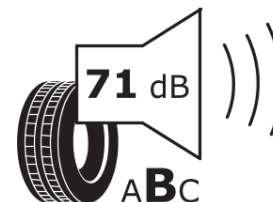

Termékismertető adatlap (EU) 2020/740 RENDELETE

Márka	MICHELIN
Termék megnevezése	CROSSCLIMATE 2 SUV
Modell azonosítója	357217
Abronc mérete	225/50R18
Terhelési index	95
Sebességindex	V
Üzemanyag-hatékonysági minősítés	C
Nedves tapadás minősítés	B
Külső gördülési zaj minősítés	B
Külső gördülési zaj mértéke	71 dB
Hóabroncs	Igen
Jégabroncs/északi abroncs	Nem
Sorozatgyártás kezdete	51/20
Sorozatgyártás vége	
Terhelhetőség változat	SL
Kiegészítő adatok	225/50 R18 95V TL CROSSCLIMATE 2 SUV MI

ENERG

MICHELIN

357217

225/50R18 95 V

C1

2020/740