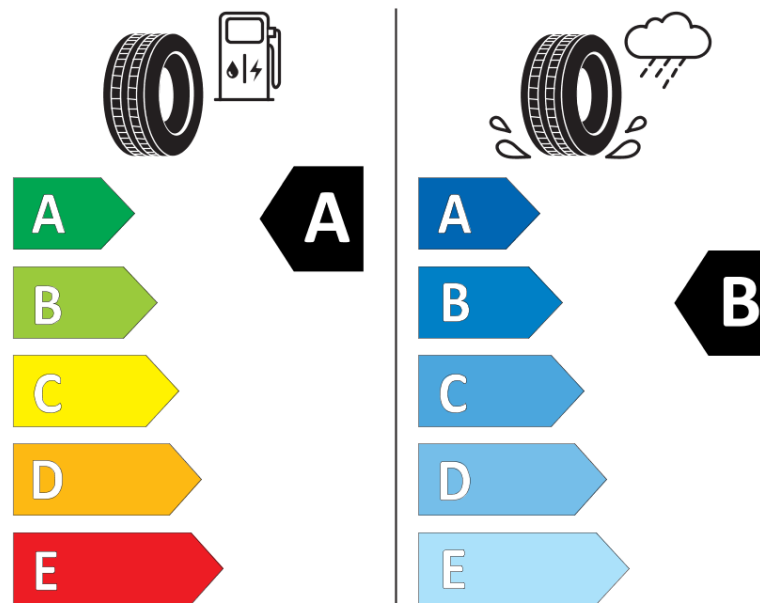

## Termékismertető adatlap (EU) 2020/740 RENDELETE

Márka	<b>MICHELIN</b>
Termék megnevezése	<b>E PRIMACY</b>
Modell azonosítója	<b>364678</b>
Abroncs mérete	<b>235/50R19</b>
Terhelési index	<b>103</b>
Sebességindex	<b>V</b>
Üzemanyag-hatékonysági minősítés	<b>A</b>
Nedves tapadás minősítés	<b>B</b>
Külső gördülési zaj minősítés	<b>B</b>
Külső gördülési zaj mértéke	<b>70 dB</b>
Hóabroncs	<b>Nem</b>
Jégabroncs/északi abroncs	<b>Nem</b>
Sorozatgyártás kezdete	<b>23/21</b>
Sorozatgyártás vége	
Terhelhetőség változat	<b>XL</b>
Kiegészítő adatok	<b>235/50 R19 103V XL TL E PRIMACY MI</b>

# ENERGY

**MICHELIN**

364678

235/50R19 103 V XL

C1

2020/740