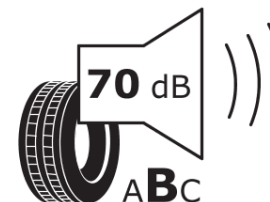

## Termékismertető adatlap (EU) 2020/740 RENDELETE

Márka	<b>MICHELIN</b>
Termék megnevezése	<b>E PRIMACY</b>
Modell azonosítója	<b>364678</b>
Abroncs mérete	<b>235/50R19</b>
Terhelési index	<b>103</b>
Sebességindex	<b>V</b>
Üzemanyag-hatékonysági minősítés	<b>A</b>
Nedves tapadás minősítés	<b>B</b>
Külső gördülési zaj minősítés	<b>B</b>
Külső gördülési zaj mértéke	<b>70 dB</b>
Hóabroncs	<b>Nem</b>
Jégabroncs/északi abroncs	<b>Nem</b>
Sorozatgyártás kezdete	<b>23/21</b>
Sorozatgyártás vége	
Terhelhetőség változat	<b>XL</b>
Kiegészítő adatok	<b>235/50 R19 103V XL TL E PRIMACY MI</b>

# ENERGY

**MICHELIN**

364678

235/50R19 103 V XL

C1

2020/740