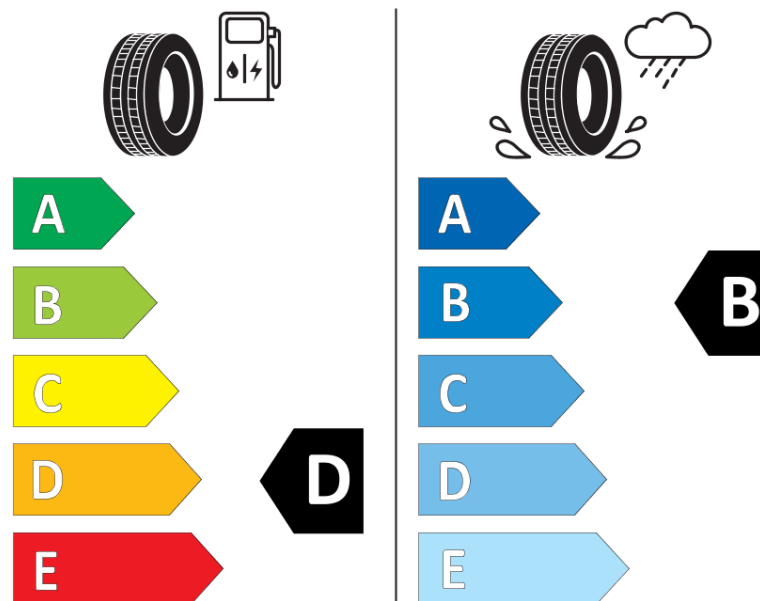

Termékismertető adatlap (EU) 2020/740 RENDELETE

Márka	MICHELIN
Termék megnevezése	ALPIN 6
Modell azonosítója	366911
Abronc mérete	205/45R17
Terhelési index	88
Sebességindex	H
Üzemanyag-hatékonysági minősítés	D
Nedves tapadás minősítés	B
Külső gördülési zaj minősítés	A
Külső gördülési zaj mértéke	69 dB
Hóabroncs	Igen
Jégabroncs/északi abroncs	Nem
Sorozatgyártás kezdete	11/17
Sorozatgyártás vége	
Terhelhetőség változat	XL
Kiegészítő adatok	205/45 R17 88H XL TL ALPIN 6 MI

ENERG

MICHELIN

366911

205/45R17 88 H

C1

2020/740