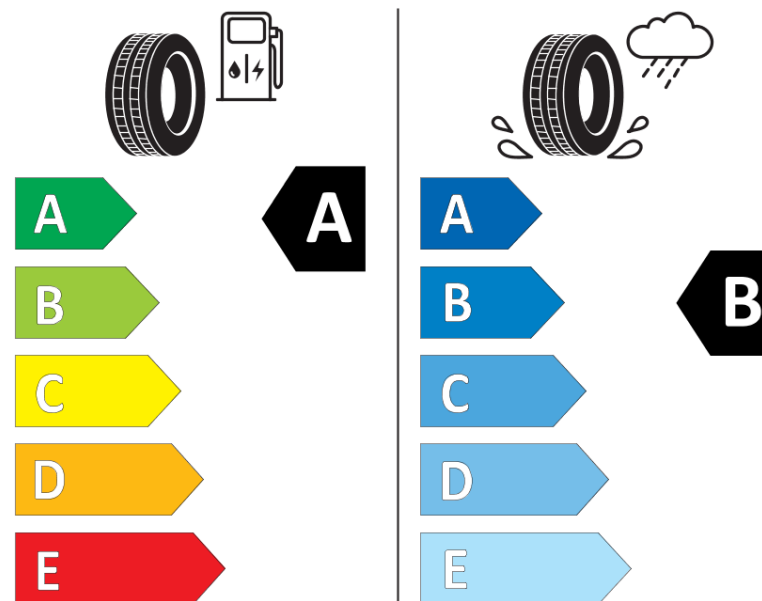

Termékismertető adatlap (EU) 2020/740 RENDELETE

Márka	MICHELIN
Termék megnevezése	E PRIMACY POL
Modell azonosítója	371605
Abroncs mérete	255/50R20
Terhelési index	109
Sebességindex	V
Üzemanyag-hatékonysági minősítés	A
Nedves tapadás minősítés	B
Külső gördülési zaj minősítés	B
Külső gördülési zaj mértéke	72 dB
Hóabroncs	Nem
Jégabroncs/északi abroncs	Nem
Sorozatgyártás kezdete	04/24
Sorozatgyártás vége	
Terhelhetőség változat	XL
Kiegészítő adatok	255/50 R20 109V XL TL E PRIMACY POL MI

ENERG

MICHELIN

371605

255/50R20 109 V XL

C1