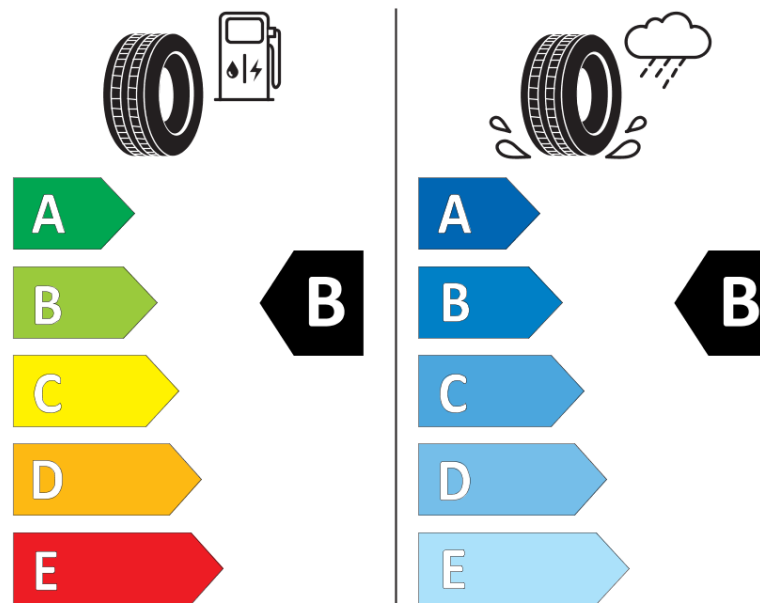

## Termékismertető adatlap (EU) 2020/740 RENDELETE

Márka	MICHELIN
Termék megnevezése	CROSSCLIMATE 2
Modell azonosítója	379651
Abronc mérete	255/40R19
Terhelési index	100
Sebességindex	Y
Üzemanyag-hatékonysági minősítés	B
Nedves tapadás minősítés	B
Külső gördülési zaj minősítés	B
Külső gördülési zaj mértéke	71 dB
Hóabroncs	Igen
Jégabroncs/északi abroncs	Nem
Sorozatgyártás kezdete	42/19
Sorozatgyártás vége	
Terhelhetőség változat	XL
Kiegészítő adatok	255/40 R19 100Y XL TL CROSSCLIMATE 2 MI

MICHELIN

379651

255/40R19 100 Y XL

C1

2020/740