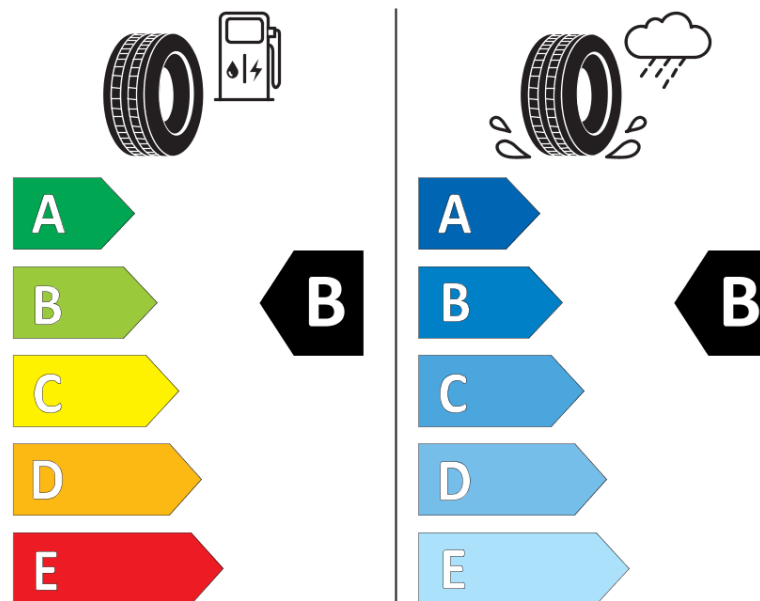

Termékismertető adatlap (EU) 2020/740 RENDELETE

Márka	MICHELIN
Termék megnevezése	CROSSCLIMATE 2 SUV
Modell azonosítója	380354
Abronc mérete	265/50R19
Terhelési index	110
Sebességindex	W
Üzemanyag-hatékonysági minősítés	B
Nedves tapadás minősítés	B
Külső gördülési zaj minősítés	B
Külső gördülési zaj mértéke	73 dB
Hóabroncs	Igen
Jégabroncs/északi abroncs	Nem
Sorozatgyártás kezdete	51/20
Sorozatgyártás vége	
Terhelhetőség változat	XL
Kiegészítő adatok	265/50 R19 110W XL TL CROSSCLIMATE 2 SUV MI

ENERG

MICHELIN

380354

265/50R19 110 W XL

C1

2020/740