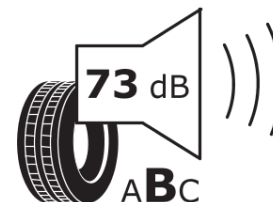

Termékismertető adatlap (EU) 2020/740 RENDELETE

Márka	MICHELIN
Termék megnevezése	CROSSCLIMATE 2 SUV
Modell azonosítója	380354
Abronc mérete	265/50R19
Terhelési index	110
Sebességindex	W
Üzemanyag-hatékonysági minősítés	B
Nedves tapadás minősítés	B
Külső gördülési zaj minősítés	B
Külső gördülési zaj mértéke	73 dB
Hóabroncs	Igen
Jégabroncs/északi abroncs	Nem
Sorozatgyártás kezdete	51/20
Sorozatgyártás vége	
Terhelhetőség változat	XL
Kiegészítő adatok	265/50 R19 110W XL TL CROSSCLIMATE 2 SUV MI

ENERG

MICHELIN

380354

265/50R19 110 W XL

C1

2020/740