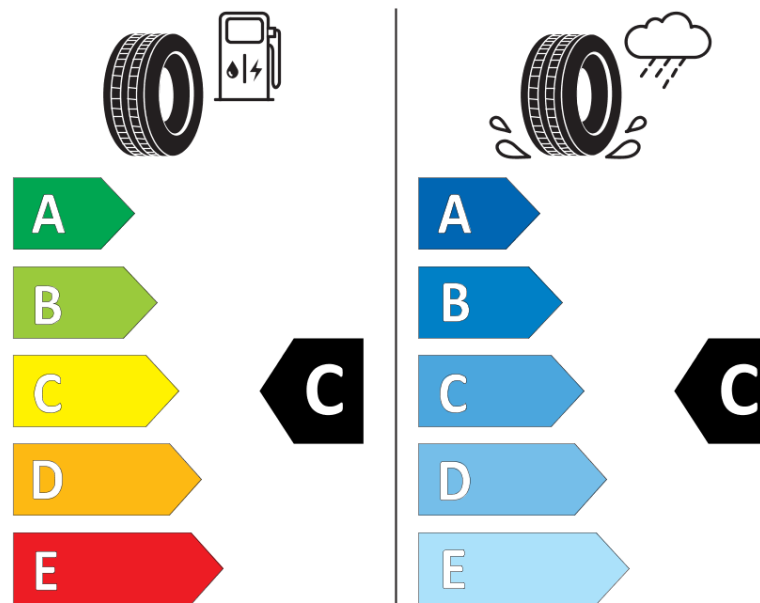

Termékismertető adatlap (EU) 2020/740 RENDELETE

Márka	MICHELIN
Termék megnevezése	LATITUDE CROSS
Modell azonosítója	380613
Abronc mérete	255/65R16
Terhelési index	113
Sebességindex	H
Üzemanyag-hatékonysági minősítés	C
Nedves tapadás minősítés	C
Külső gördülési zaj minősítés	B
Külső gördülési zaj mértéke	71 dB
Hóabroncs	Nem
Jégabroncs/északi abroncs	Nem
Sorozatgyártás kezdete	21/12
Sorozatgyártás vége	
Terhelhetőség változat	XL
Kiegészítő adatok	255/65 R16 113H EXTRA LOAD TL LATITUDE CROSS MI

ENERG

MICHELIN

380613

255/65R16 113 H

C1