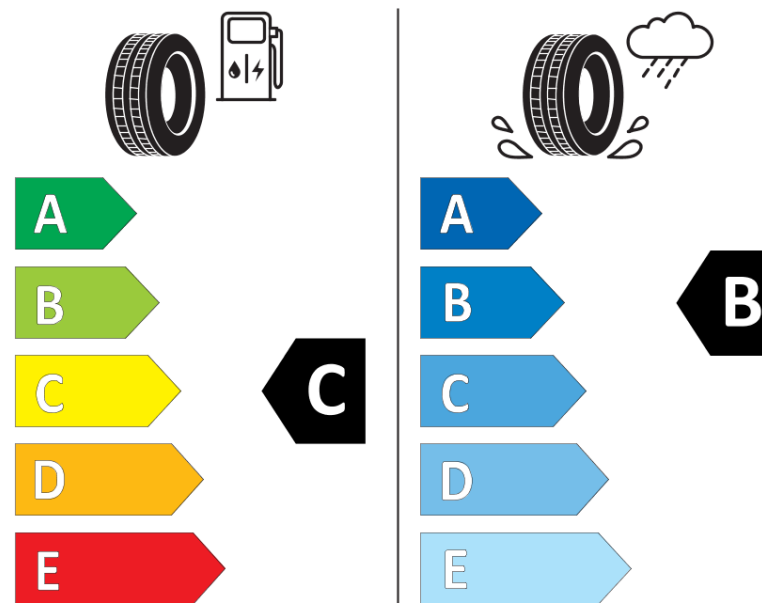

Termékismertető adatlap (EU) 2020/740 RENDELETE

Márka	MICHELIN
Termék megnevezése	ALPIN 6
Modell azonosítója	383455
Abronc mérete	205/55R17
Terhelési index	95
Sebességindex	H
Üzemanyag-hatékonysági minősítés	C
Nedves tapadás minősítés	B
Külső gördülési zaj minősítés	A
Külső gördülési zaj mértéke	69 dB
Hóabroncs	Igen
Jégabroncs/északi abroncs	Nem
Sorozatgyártás kezdete	11/17
Sorozatgyártás vége	
Terhelhetőség változat	XL
Kiegészítő adatok	205/55 R17 95H XL TL ALPIN 6 MI

ENERG

MICHELIN

383455

205/55R17 95 H

C1

2020/740