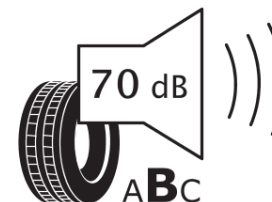

ENERG

MICHELIN

384716

225/65R17 106 V XL

C1