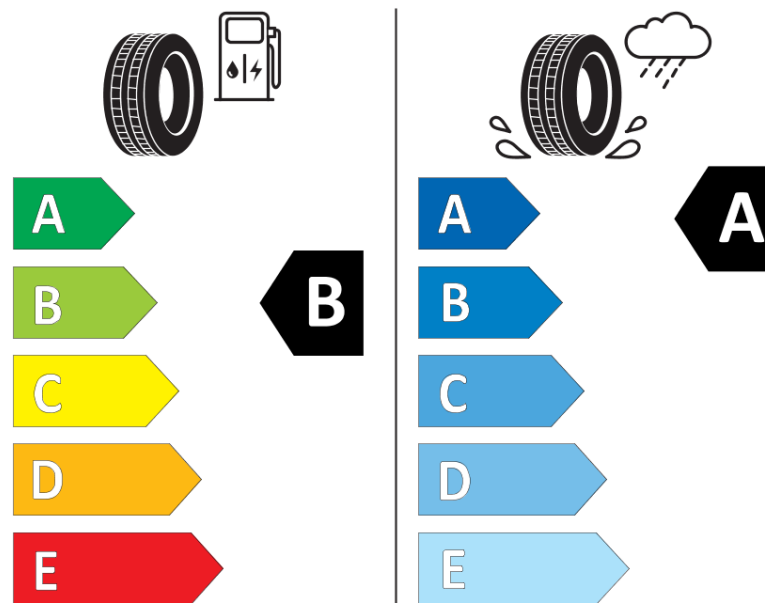

## Termékismertető adatlap (EU) 2020/740 RENDELETE

Márka	<b>MICHELIN</b>
Termék megnevezése	<b>PRIMACY 5</b>
Modell azonosítója	<b>384716</b>
Abroncs mérete	<b>225/65R17</b>
Terhelési index	<b>106</b>
Sebességindex	<b>V</b>
Üzemanyag-hatékonysági minősítés	<b>B</b>
Nedves tapadás minősítés	<b>A</b>
Külső gördülési zaj minősítés	<b>B</b>
Külső gördülési zaj mértéke	<b>70 dB</b>
Hóabroncs	<b>Nem</b>
Jégabroncs/északi abroncs	<b>Nem</b>
Sorozatgyártás kezdete	<b>39/25</b>
Sorozatgyártás vége	
Terhelhetőség változat	<b>XL</b>
Kiegészítő adatok	<b>225/65R17 106V XL PRIMACY 5 MI</b>

# ENERG

MICHELIN

384716

225/65R17 106 V XL

C1

2020/740