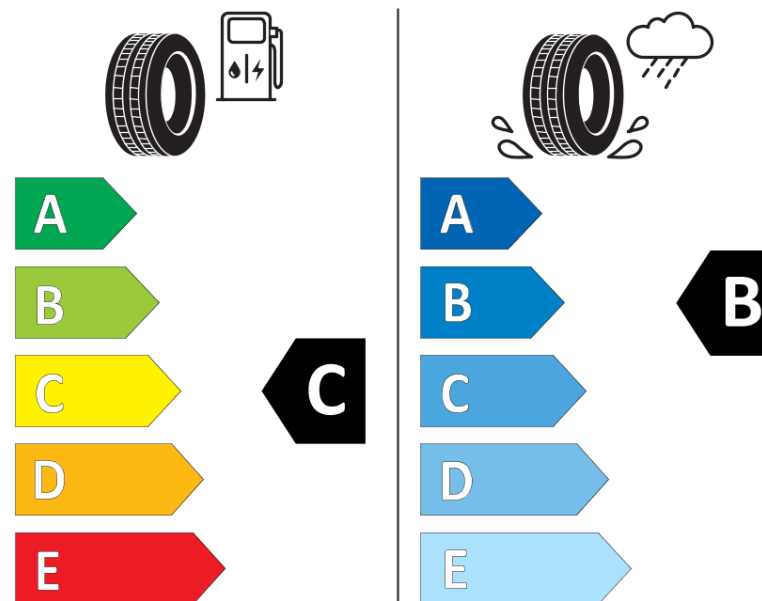

Termékismertető adatlap (EU) 2020/740 RENDELETE

Márka	MICHELIN
Termék megnevezése	CROSSCLIMATE SUV
Modell azonosítója	386680
Abroncs mérete	235/55R19
Terhelési index	105
Sebességindex	W
Üzemanyag-hatékonysági minősítés	C
Nedves tapadás minősítés	B
Külső gördülési zaj minősítés	A
Külső gördülési zaj mértéke	69 dB
Hóabroncs	Igen
Jégabroncs/északi abroncs	Nem
Sorozatgyártás kezdete	24/15
Sorozatgyártás vége	
Terhelhetőség változat	XL
Kiegészítő adatok	235/55 R19 105W XL TL CROSSCLIMATE SUV MI

MICHELIN

386680

235/55R19 105 W

C1

2020/740