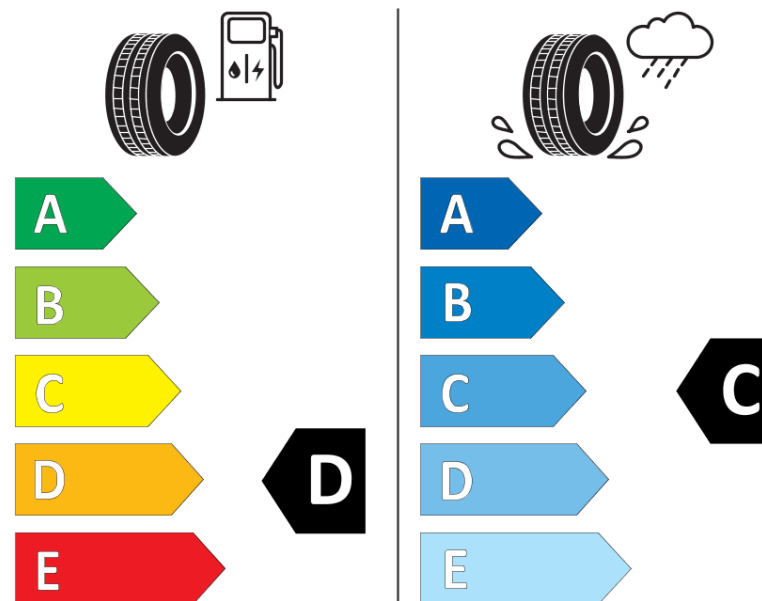

Termékismertető adatlap (EU) 2020/740 RENDELETE

Márka	MICHELIN
Termék megnevezése	LATITUDE CROSS DT
Modell azonosítója	391324
Abroncs mérete	235/70R16
Terhelési index	106
Sebességindex	H
Üzemanyag-hatékonysági minősítés	D
Nedves tapadás minősítés	C
Külső gördülési zaj minősítés	B
Külső gördülési zaj mértéke	71 dB
Hóabroncs	Nem
Jégabroncs/északi abroncs	Nem
Sorozatgyártás kezdete	51/12
Sorozatgyártás vége	
Terhelhetőség változat	SL
Kiegészítő adatok	235/70 R16 106H TL LATITUDE CROSS DT MI

ENERG

MICHELIN

391324

235/70R16 106 H

C1