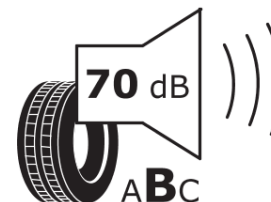

ENERG

MICHELIN

392859

235/60R17 106 V

C1