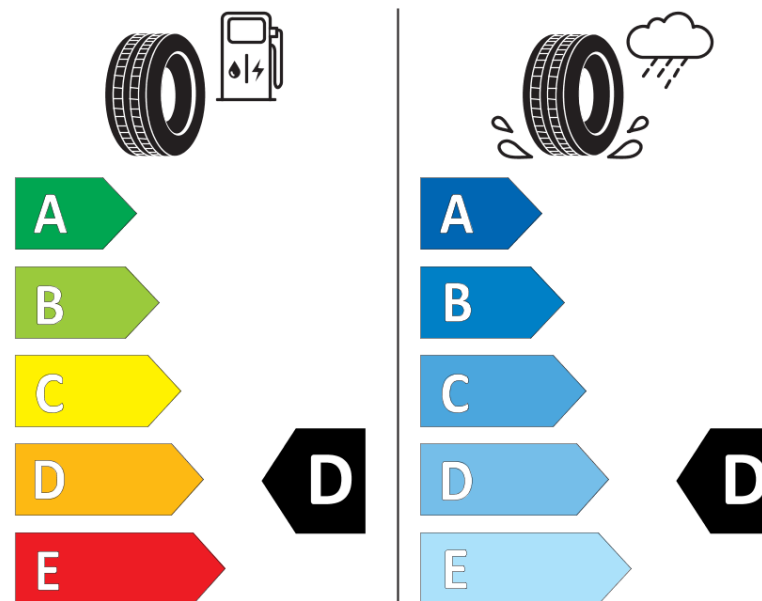

Termékismertető adatlap (EU) 2020/740 RENDELETE

Márka	MICHELIN
Termék megnevezése	PILOT SPORT CUP 2 R CONNECT *
Modell azonosítója	393419
Abroncs mérete	285/30ZR20
Terhelési index	99
Sebességindex	(Y)
Üzemanyag-hatékonysági minősítés	D
Nedves tapadás minősítés	D
Külső gördülési zaj minősítés	B
Külső gördülési zaj mértéke	74 dB
Hóabroncs	Nem
Jégabroncs/északi abroncs	Nem
Sorozatgyártás kezdete	48/20
Sorozatgyártás vége	
Terhelhetőség változat	XL
Kiegészítő adatok	285/30 ZR20 (99Y) XL PILOT SPORT CUP 2 R CONNECT * MI

ENERGY

MICHELIN

393419

285/30ZR20 (99Y) XL

C1