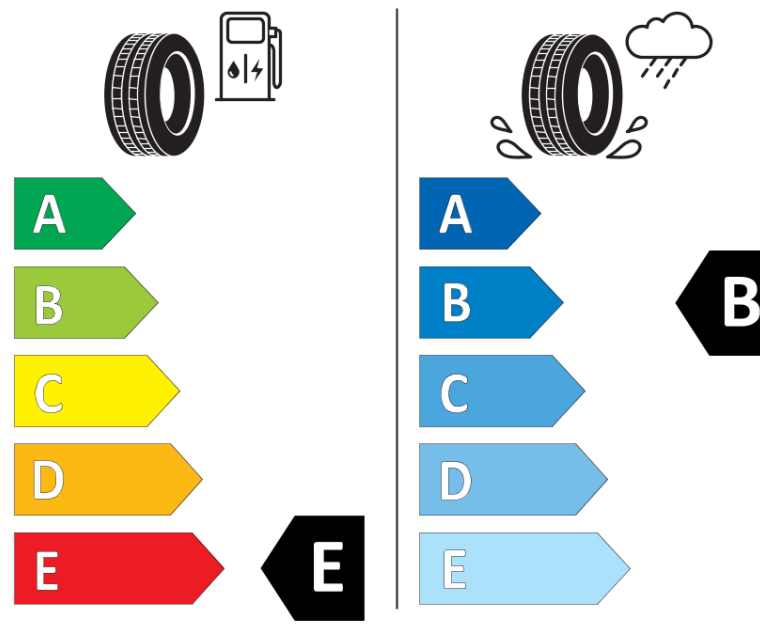

## Termékismertető adatlap (EU) 2020/740 RENDELETE

Márka	<b>MICHELIN</b>
Termék megnevezése	<b>ALPIN 5</b>
Modell azonosítója	<b>393712</b>
Abroncs mérete	<b>205/55R16</b>
Terhelési index	<b>91</b>
Sebességindex	<b>H</b>
Üzemanyag-hatékonysági minősítés	<b>E</b>
Nedves tapadás minősítés	<b>B</b>
Külső gördülési zaj minősítés	<b>A</b>
Külső gördülési zaj mértéke	<b>68 dB</b>
Hóabroncs	<b>Igen</b>
Jégabroncs/északi abroncs	<b>Nem</b>
Sorozatgyártás kezdete	<b>14/13</b>
Sorozatgyártás vége	
Terhelhetőség változat	<b>SL</b>
Kiegészítő adatok	<b>205/55 R16 91H TL ALPIN 5 ZP MI</b>

# ENERG

**MICHELIN**

393712

205/55R16 91 H

C1

2020/740