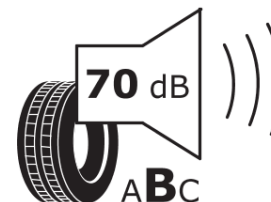

ENERG

MICHELIN

396646

245/45R20 103 V

C1