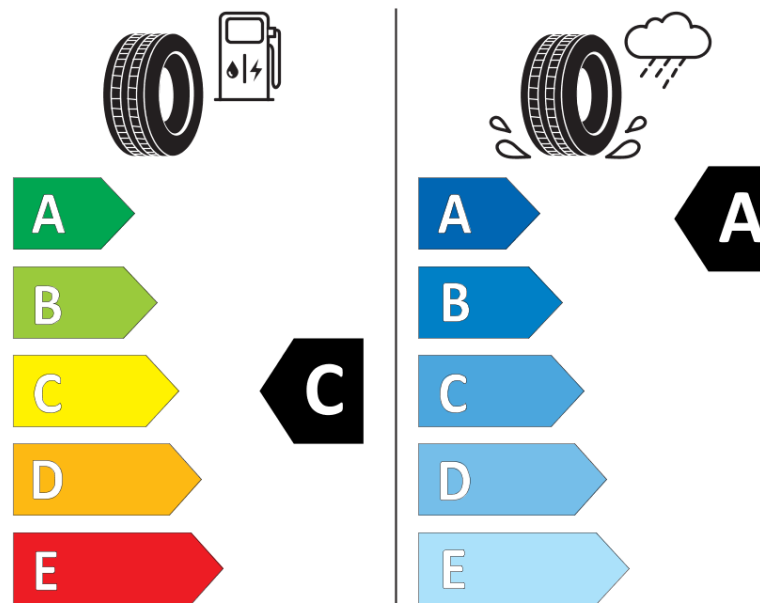

## Termékismertető adatlap (EU) 2020/740 RENDELETE

Márka	MICHELIN
Termék megnevezése	CROSSCLIMATE CAMPING
Modell azonosítója	400788
Abroncs mérete	225/65R16CP
Terhelési index	112
Terhelési index (ikerszerelés esetén)	110

# ENERG

MICHELIN

400788

225/65R16CP 112/110 R

C2

2020/740