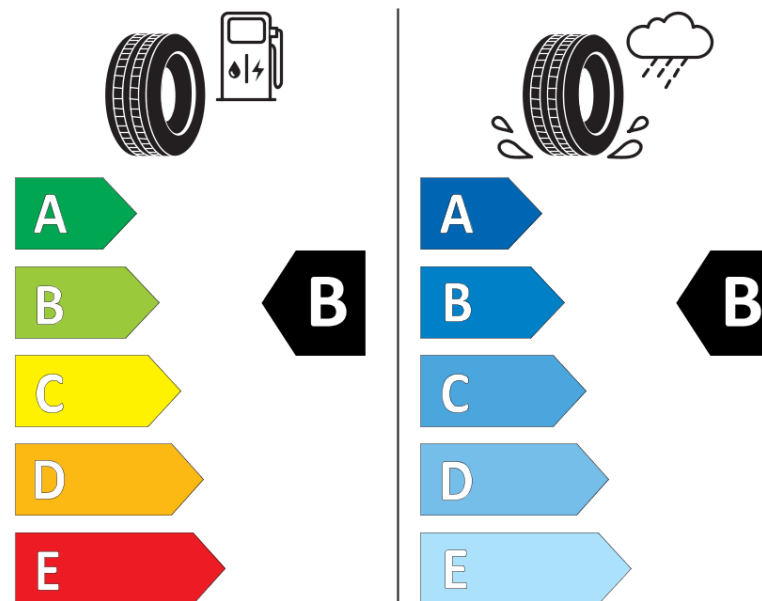

## Termékismertető adatlap (EU) 2020/740 RENDELETE

Márka	MICHELIN
Termék megnevezése	CROSSCLIMATE SUV MO
Modell azonosítója	400882
Abronc mérete	235/60R18
Terhelési index	107
Sebességindex	V
Üzemanyag-hatékonysági minősítés	B
Nedves tapadás minősítés	B
Külső gördülési zaj minősítés	A
Külső gördülési zaj mértéke	69 dB
Hóabroncs	Igen
Jégabroncs/északi abroncs	Nem
Sorozatgyártás kezdete	20/16
Sorozatgyártás vége	
Terhelhetőség változat	XL
Kiegészítő adatok	235/60 R18 107V XL TL CROSSCLIMATE SUV MO MI

# ENERG

MICHELIN

400882

235/60R18 107 V

C1

2020/740