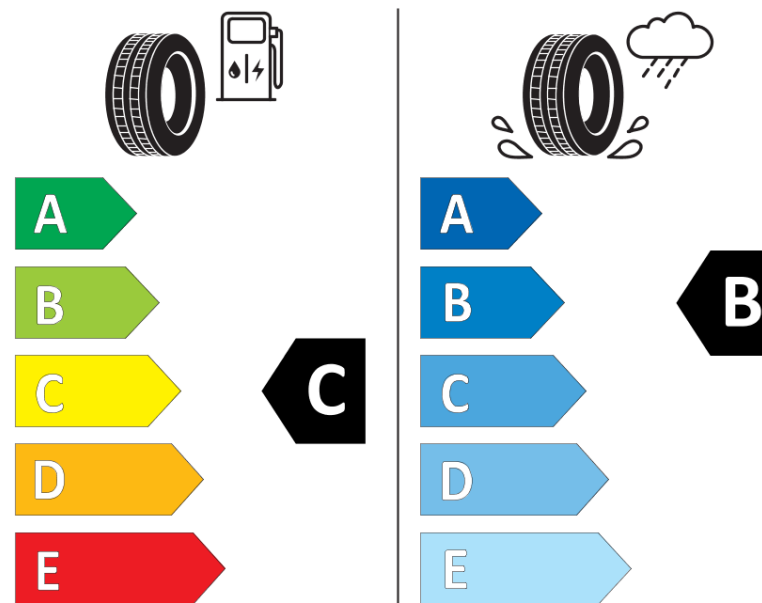

Kiegészítő terhelési index (szimpla szerelés esetén)

Kiegészítő terhelési index (ikerszerelés esetén)

Kiegészítő sebességindex

ENERG

KLEBER

402610

215/65R16C 109/107 T

C2