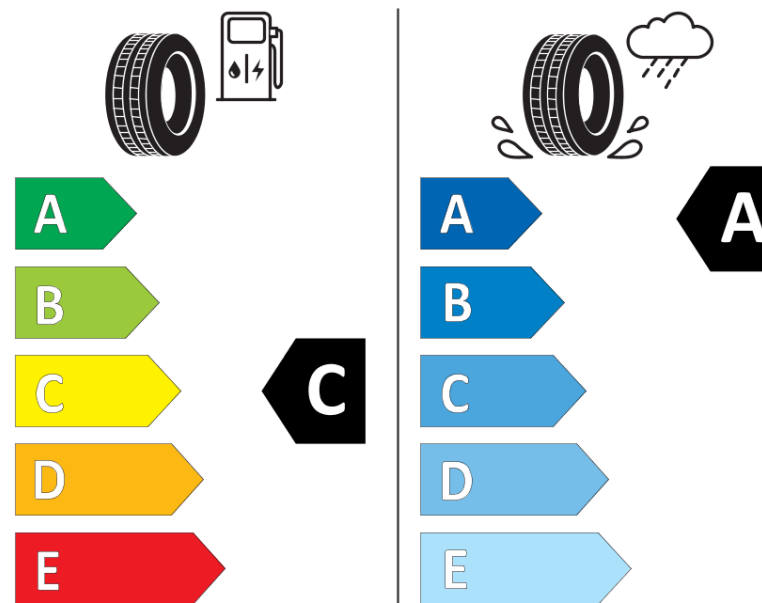

Termékismertető adatlap (EU) 2020/740 RENDELETE

Márka	MICHELIN
Termék megnevezése	CROSSCLIMATE CAMPING
Modell azonosítója	403300
Abroncs mérete	195/75R16C
Terhelési index	107
Terhelési index (ikerszerelés esetén)	105

Sebességindex	R
Üzemanyag-hatékonysági minősítés	C
Nedves tapadás minősítés	A
Külső gördülési zaj minősítés	A
Külső gördülési zaj mértéke	72 dB
Hóabroncs	Igen
Sorozatgyártás kezdete	49/21
Sorozatgyártás vége	
Kiegészítő adatok	195/75 R16CP 107/105R TL CROSSCLIMATE CAMPING MI

Kiegészítő terhelési index (szimpla szerelés esetén)

Kiegészítő terhelési index (ikerszerelés esetén)

Kiegészítő sebességindex

MICHELIN

403300

195/75R16CP 107/105 R

C2

2020/740