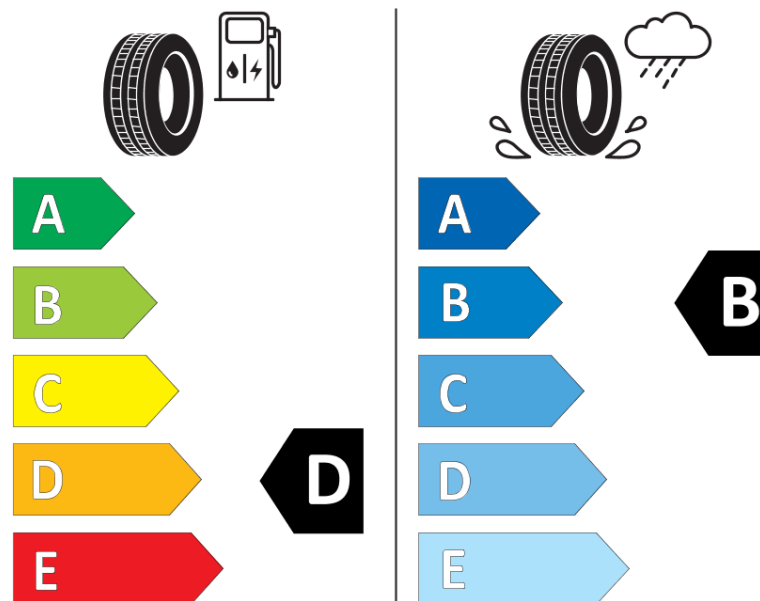

Termékismertető adatlap (EU) 2020/740 RENDELETE

Márka	MICHELIN
Termék megnevezése	ALPIN 6
Modell azonosítója	404449
Abronc mérete	205/45R16
Terhelési index	87
Sebességindex	H
Üzemanyag-hatékonysági minősítés	D
Nedves tapadás minősítés	B
Külső gördülési zaj minősítés	A
Külső gördülési zaj mértéke	69 dB
Hóabroncs	Igen
Jégabroncs/északi abroncs	Nem
Sorozatgyártás kezdete	11/17
Sorozatgyártás vége	
Terhelhetőség változat	XL
Kiegészítő adatok	205/45 R16 87H XL TL ALPIN 6 MI

ENERGY

MICHELIN

404449

205/45R16 87 H

C1

2020/740