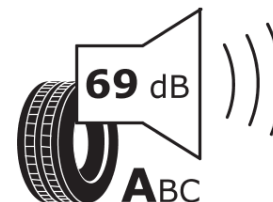

ENERGY

MICHELIN

404449

205/45R16 87 H

C1