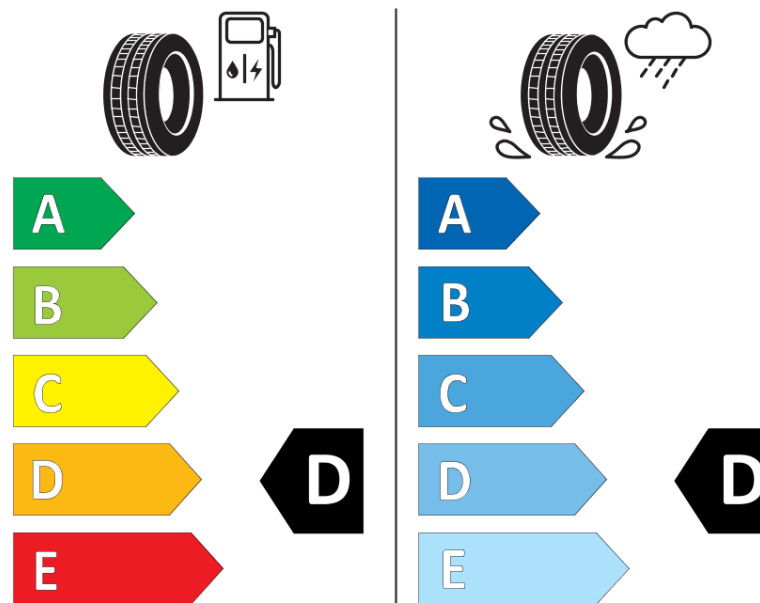

Termékismertető adatlap (EU) 2020/740 RENDELETE

Márka	MICHELIN
Termék megnevezése	LATITUDE CROSS
Modell azonosítója	407328
Abronc mérete	225/75R15
Terhelési index	102
Sebességindex	T
Üzemanyag-hatékonysági minősítés	D
Nedves tapadás minősítés	D
Külső gördülési zaj minősítés	B
Külső gördülési zaj mértéke	71 dB
Hóabroncs	Nem
Jégabroncs/északi abroncs	Nem
Sorozatgyártás kezdete	36/06
Sorozatgyártás vége	
Terhelhetőség változat	SL
Kiegészítő adatok	225/75 R15 102T TL LATITUDE CROSS MI

ENERG

MICHELIN

407328

225/75R15 102 T

C1