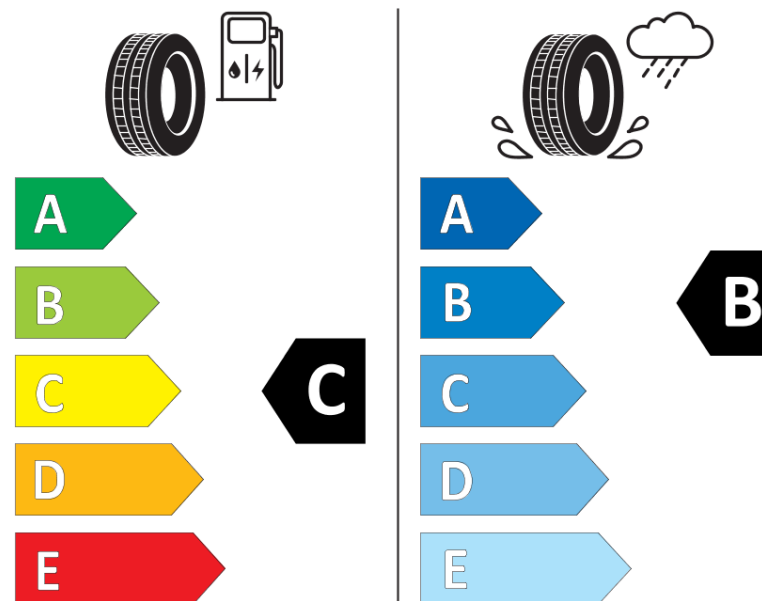

Termékismertető adatlap (EU) 2020/740 RENDELETE

Márka	MICHELIN
Termék megnevezése	CROSSCLIMATE SUV
Modell azonosítója	408567
Abronc mérete	225/55R18
Terhelési index	98
Sebességindex	V
Üzemanyag-hatékonysági minősítés	C
Nedves tapadás minősítés	B
Külső gördülési zaj minősítés	A
Külső gördülési zaj mértéke	69 dB
Hóabroncs	Igen
Jégabroncs/északi abroncs	Nem
Sorozatgyártás kezdete	24/16
Sorozatgyártás vége	
Terhelhetőség változat	SL
Kiegészítő adatok	225/55 R18 98V TL CROSSCLIMATE SUV MI

ENERG

MICHELIN

408567

225/55R18 98 V

C1

2020/740