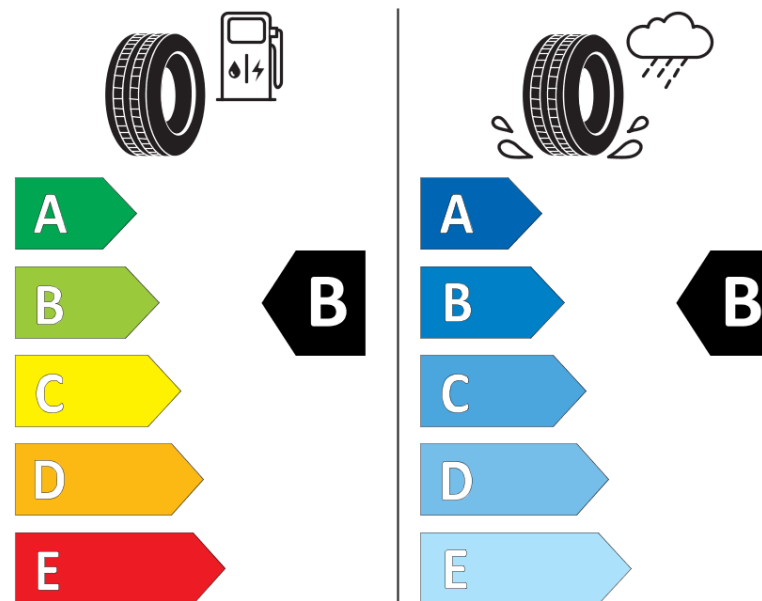

Termékismertető adatlap (EU) 2020/740 RENDELETE

Márka	MICHELIN
Termék megnevezése	CROSSCLIMATE+
Modell azonosítója	411024
Abroncs mérete	225/55R17
Terhelési index	101
Sebességindex	W
Üzemanyag-hatékonysági minősítés	B
Nedves tapadás minősítés	B
Külső gördülési zaj minősítés	A
Külső gördülési zaj mértéke	69 dB
Hóabroncs	Igen
Jégabroncs/északi abroncs	Nem
Sorozatgyártás kezdete	26/16
Sorozatgyártás vége	
Terhelhetőség változat	XL
Kiegészítő adatok	225/55 R17 101W XL TL CROSSCLIMATE+ MI

ENERG

MICHELIN

411024

225/55R17 101 W

C1

2020/740