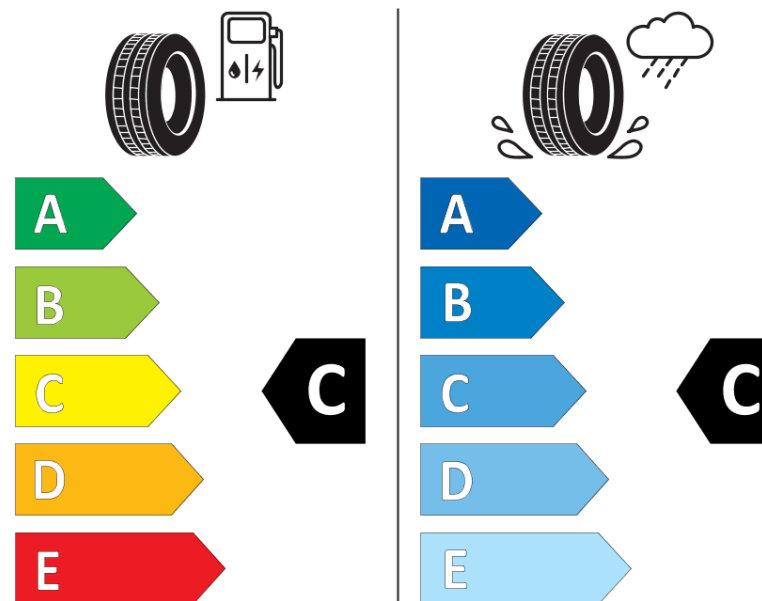

Termékismertető adatlap (EU) 2020/740 RENDELETE

Márka	MICHELIN
Termék megnevezése	LATITUDE CROSS
Modell azonosítója	412812
Abroncs mérete	245/65R17
Terhelési index	111
Sebességindex	H
Üzemanyag-hatékonysági minősítés	C
Nedves tapadás minősítés	C
Külső gördülési zaj minősítés	B
Külső gördülési zaj mértéke	71 dB
Hóabroncs	Nem
Jégabroncs/északi abroncs	Nem
Sorozatgyártás kezdete	16/12
Sorozatgyártás vége	
Terhelhetőség változat	XL
Kiegészítő adatok	245/65 R17 111H EXTRA LOAD TL LATITUDE CROSS MI

ENERG

MICHELIN

412812

245/65R17 111 H

C1