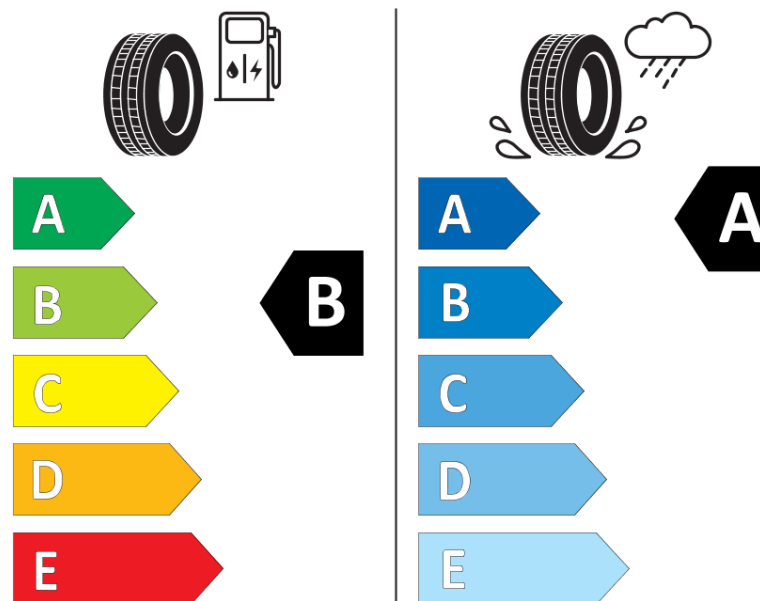

Termékismertető adatlap (EU) 2020/740 RENDELETE

Márka	MICHELIN
Termék megnevezése	LATITUDE SPORT 3 *
Modell azonosítója	414419
Abronc mérete	245/50R19
Terhelési index	105
Sebességindex	W
Üzemanyag-hatékonysági minősítés	B
Nedves tapadás minősítés	A
Külső gördülési zaj minősítés	B
Külső gördülési zaj mértéke	70 dB
Hóabroncs	Nem
Jégabroncs/északi abroncs	Nem
Sorozatgyártás kezdete	29/14
Sorozatgyártás vége	
Terhelhetőség változat	XL
Kiegészítő adatok	245/50 R19 105W XL TL LATITUDE SPORT 3 ZP* GRNX MI

ENERG

MICHELIN

414419

245/50R19 105 W

C1