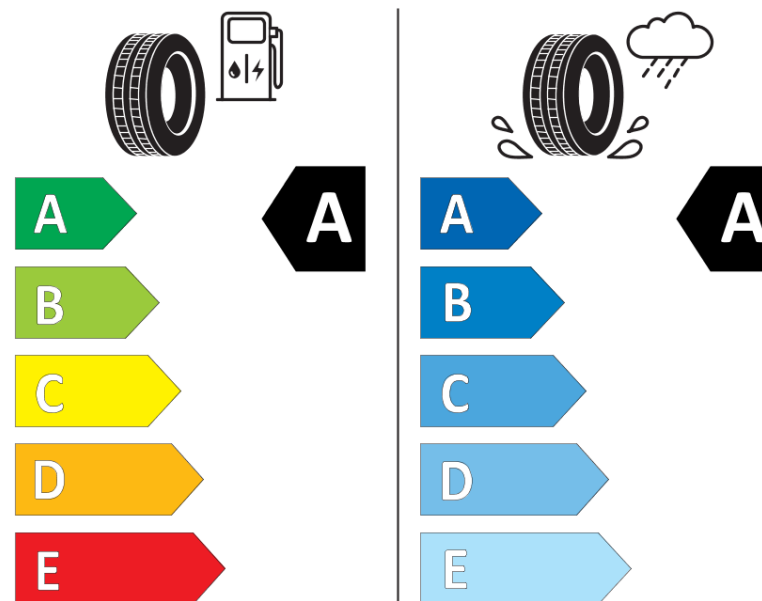

Termékismertető adatlap (EU) 2020/740 RENDELETE

Márka	MICHELIN
Termék megnevezése	PRIMACY 5 ENERGY
Modell azonosítója	414718
Abronc mérete	235/50R20
Terhelési index	104
Sebességindex	W
Üzemanyag-hatékonysági minősítés	A
Nedves tapadás minősítés	A
Külső gördülési zaj minősítés	A
Külső gördülési zaj mértéke	69 dB
Hóabroncs	Nem
Jégabroncs/északi abroncs	Nem
Sorozatgyártás kezdete	35/24
Sorozatgyártás vége	
Terhelhetőség változat	XL
Kiegészítő adatok	235/50R20 104W XL PRIMACY 5 ENERGY MI

ENERGY

MICHELIN

414718

235/50R20 104 W XL

C1

2020/740