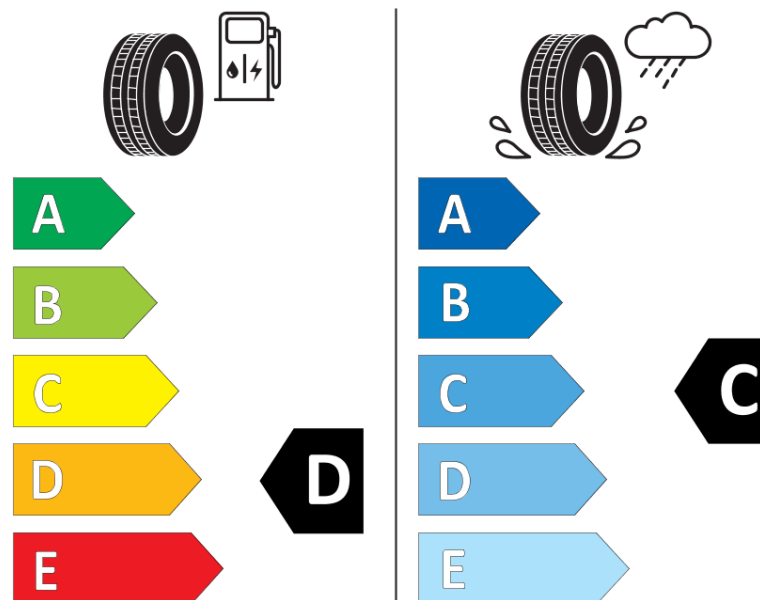

Termékismertető adatlap (EU) 2020/740 RENDELETE

Márka	MICHELIN
Termék megnevezése	CROSSCLIMATE2 A/W
Modell azonosítója	418333
Abronc mérete	245/50R20
Terhelési index	105
Sebességindex	V
Üzemanyag-hatékonysági minősítés	D
Nedves tapadás minősítés	C
Külső gördülési zaj minősítés	B
Külső gördülési zaj mértéke	72 dB
Hóabroncs	Igen
Jégabroncs/északi abroncs	Nem
Sorozatgyártás kezdete	48/23
Sorozatgyártás vége	
Terhelhetőség változat	XL
Kiegészítő adatok	245/50R20 105V XL TL CROSSCLIMATE2 A/W MI

ENERG

MICHELIN

418333

245/50R20 105 V XL

C1