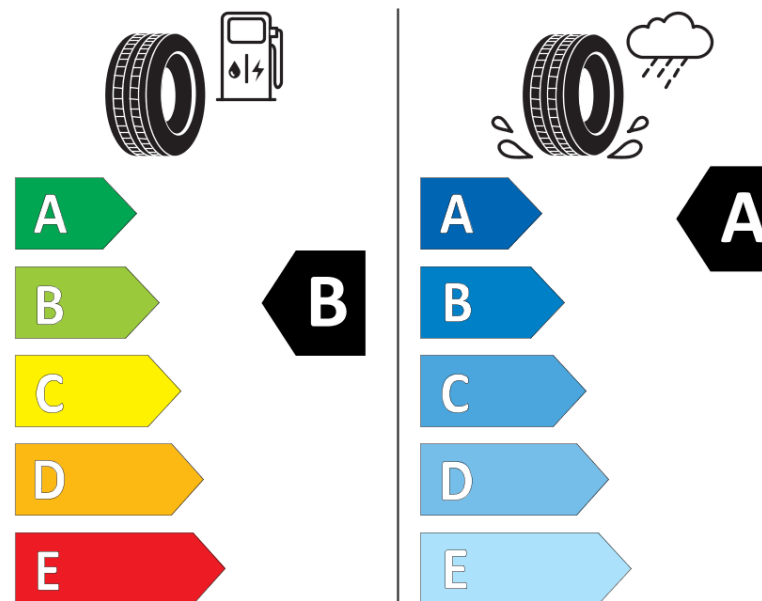

## Termékismertető adatlap (EU) 2020/740 RENDELETE

Márka	MICHELIN
Termék megnevezése	LATITUDE SPORT 3 MO
Modell azonosítója	418803
Abroncs mérete	275/50R20
Terhelési index	113
Sebességindex	W
Üzemanyag-hatékonysági minősítés	B
Nedves tapadás minősítés	A
Külső gördülési zaj minősítés	B
Külső gördülési zaj mértéke	70 dB
Hóabroncs	Nem
Jégabroncs/északi abroncs	Nem
Sorozatgyártás kezdete	49/15
Sorozatgyártás vége	
Terhelhetőség változat	XL
Kiegészítő adatok	275/50 R20 113W XL TL LATITUDE SPORT 3 MO GRNX MI

# ENERG

MICHELIN

418803

275/50R20 113 W

C1

2020/740