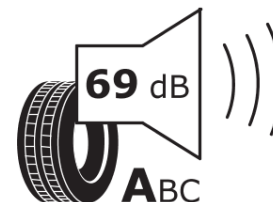

Termékismertető adatlap (EU) 2020/740 RENDELETE

Márka	MICHELIN
Termék megnevezése	CROSSCLIMATE 2
Modell azonosítója	419630
Abroncs mérete	205/50R17
Terhelési index	93
Sebességindex	W
Üzemanyag-hatékonysági minősítés	C
Nedves tapadás minősítés	B
Külső gördülési zaj minősítés	A
Külső gördülési zaj mértéke	69 dB
Hóabroncs	Igen
Jégabroncs/északi abroncs	Nem
Sorozatgyártás kezdete	42/19
Sorozatgyártás vége	
Terhelhetőség változat	XL
Kiegészítő adatok	205/50 R17 93W XL TL CROSSCLIMATE 2 MI

ENERG

MICHELIN

419630

205/50R17 93 W XL

C1

2020/740