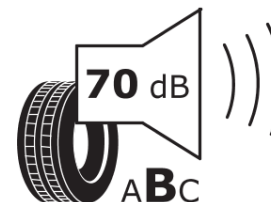

ENERG

MICHELIN

423851

235/65R18 110 H

C1