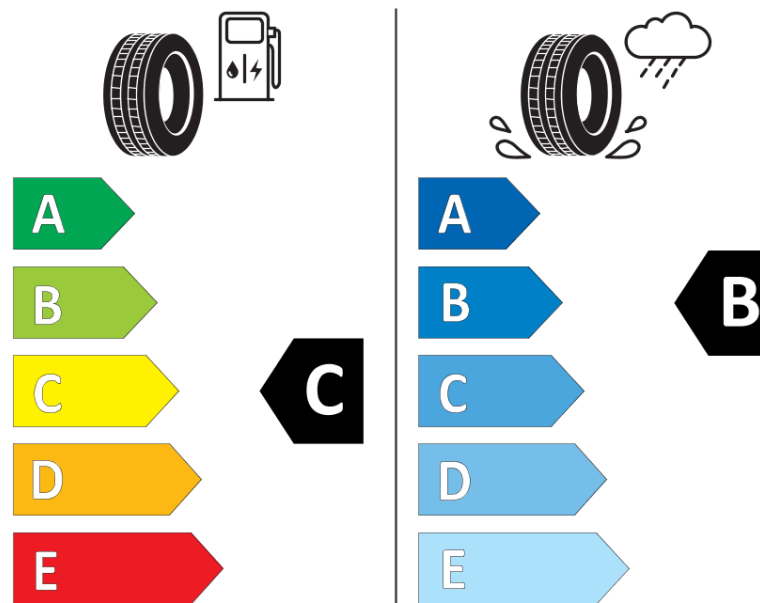

## Termékismertető adatlap (EU) 2020/740 RENDELETE

Márka	MICHELIN
Termék megnevezése	CROSSCLIMATE SUV
Modell azonosítója	423851
Abronc mérete	235/65R18
Terhelési index	110
Sebességindex	H
Üzemanyag-hatékonysági minősítés	C
Nedves tapadás minősítés	B
Külső gördülési zaj minősítés	B
Külső gördülési zaj mértéke	70 dB
Hóabroncs	Igen
Jégabroncs/északi abroncs	Nem
Sorozatgyártás kezdete	26/16
Sorozatgyártás vége	
Terhelhetőség változat	XL
Kiegészítő adatok	235/65 R18 110H XL TL CROSSCLIMATE SUV MI

# ENERG

MICHELIN

423851

235/65R18 110 H

C1

2020/740