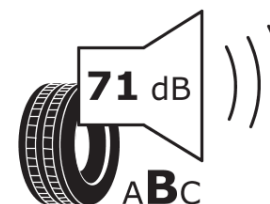

Termékismertető adatlap (EU) 2020/740 RENDELETE

Márka	MICHELIN
Termék megnevezése	LATITUDE CROSS
Modell azonosítója	423863
Abroncs mérete	255/65R17
Terhelési index	114
Sebességindex	H
Üzemanyag-hatékonysági minősítés	C
Nedves tapadás minősítés	C
Külső gördülési zaj minősítés	B
Külső gördülési zaj mértéke	71 dB
Hóabroncs	Nem
Jégabroncs/északi abroncs	Nem
Sorozatgyártás kezdete	21/12
Sorozatgyártás vége	
Terhelhetőség változat	XL
Kiegészítő adatok	255/65 R17 114H EXTRA LOAD TL LATITUDE CROSS MI

ENERG

MICHELIN

423863

255/65R17 114 H XL

C1

2020/740