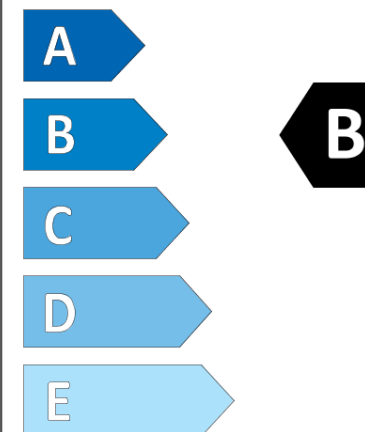

Termékismertető adatlap (EU) 2020/740 RENDELETE

Márka	MICHELIN
Termék megnevezése	ALPIN 7
Modell azonosítója	424262
Abronc mérete	215/55R16
Terhelési index	93
Sebességindex	H
Üzemanyag-hatékonysági minősítés	D
Nedves tapadás minősítés	B
Külső gördülési zaj minősítés	B
Külső gördülési zaj mértéke	71 dB
Hóabroncs	Igen
Jégabroncs/északi abroncs	Nem
Sorozatgyártás kezdete	21/23
Sorozatgyártás vége	
Terhelhetőség változat	SL
Kiegészítő adatok	215/55R16 93H ALPIN 7 MI

ENERG

MICHELIN

424262

215/55R16 93 H

C1

2020/740