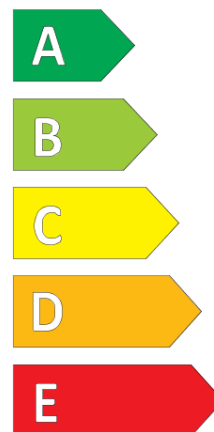

## Termékismertető adatlap (EU) 2020/740 RENDELETE

Márka	MICHELIN
Termék megnevezése	ALPIN 7
Modell azonosítója	424262
Abronc mérete	215/55R16
Terhelési index	93
Sebességindex	H
Üzemanyag-hatékonysági minősítés	D
Nedves tapadás minősítés	B
Külső gördülési zaj minősítés	B
Külső gördülési zaj mértéke	71 dB
Hóabroncs	Igen
Jégabroncs/északi abroncs	Nem
Sorozatgyártás kezdete	21/23
Sorozatgyártás vége	
Terhelhetőség változat	SL
Kiegészítő adatok	215/55R16 93H ALPIN 7 MI

# ENERG

MICHELIN

424262

215/55R16 93 H

C1

2020/740