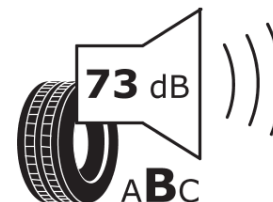

ENERG

MICHELIN

427332

275/40R22 108 Y XL

C1