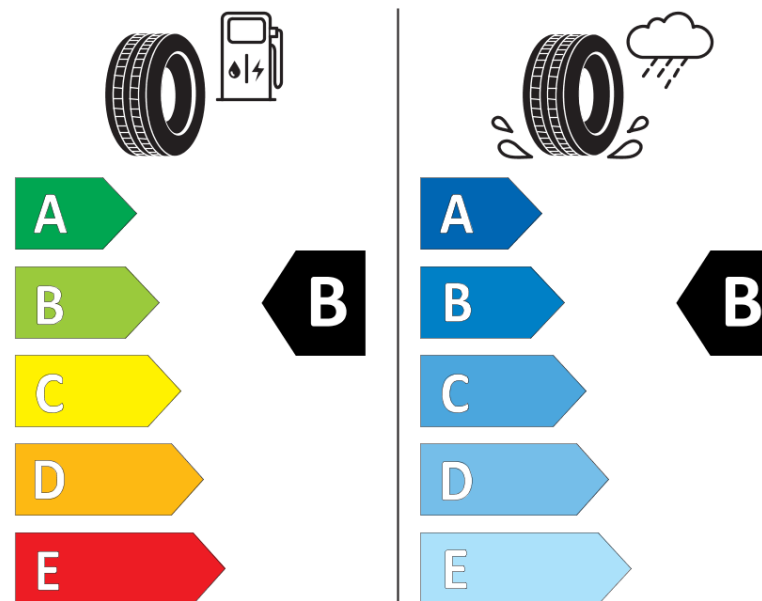

## Termékismertető adatlap (EU) 2020/740 RENDELETE

Márka	MICHELIN
Termék megnevezése	CROSSCLIMATE 3
Modell azonosítója	428122
Abronc mérete	285/40R20
Terhelési index	108
Sebességindex	W
Üzemanyag-hatékonysági minősítés	B
Nedves tapadás minősítés	B
Külső gördülési zaj minősítés	B
Külső gördülési zaj mértéke	75 dB
Hóabroncs	Igen
Jégabroncs/északi abroncs	Nem
Sorozatgyártás kezdete	35/25
Sorozatgyártás vége	
Terhelhetőség változat	XL
Kiegészítő adatok	285/40R20 108W XL CROSSCLIMATE 3

MICHELIN

428122

285/40R20 108 W XL

C1

2020/740