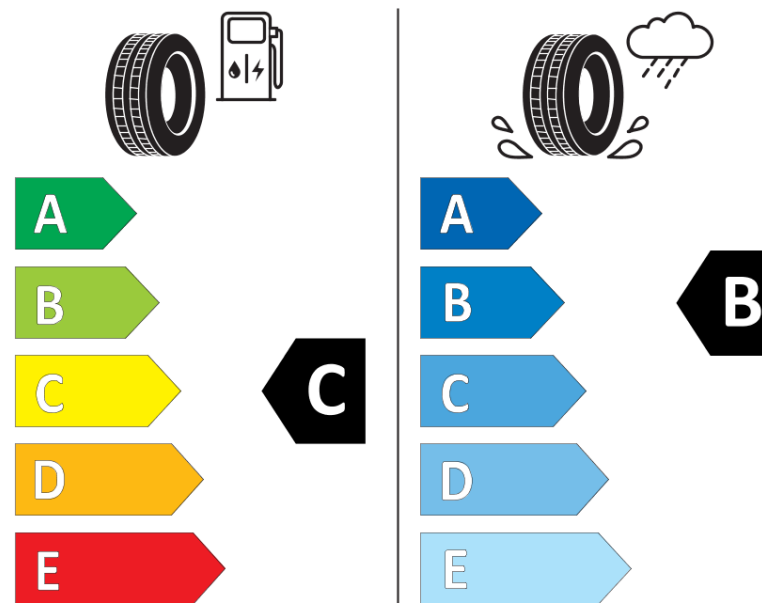

## Termékismertető adatlap

(EU) 2020/740 RENDELETE

Márka	KLEBER
Termék megnevezése	TRANSALP 2+
Modell azonosítója	429517
Abroncs mérete	225/70R15C
Terhelési index	112
Terhelési index (ikerszerelés esetén)	110

# ENERG

KLEBER

429517

225/70R15C 112/110 R

C2

2020/740