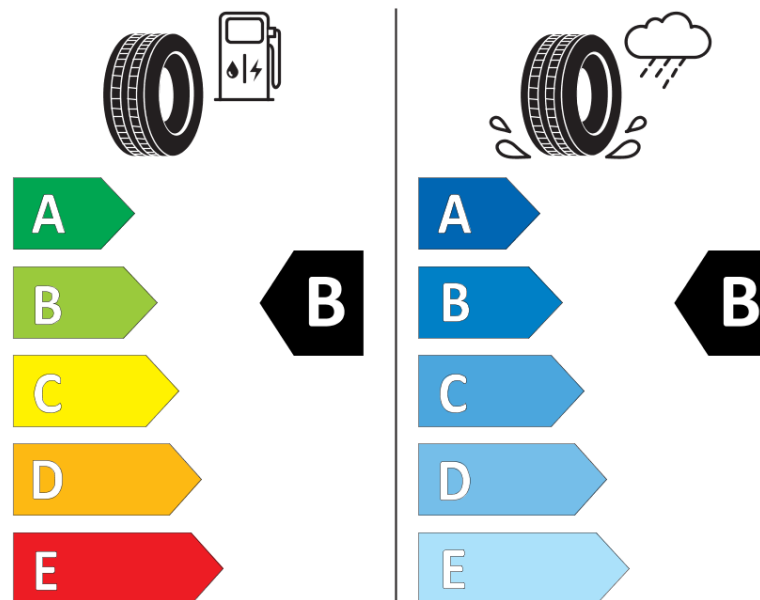

## Termékismertető adatlap (EU) 2020/740 RENDELETE

Márka	MICHELIN
Termék megnevezése	CROSSCLIMATE 2
Modell azonosítója	430203
Abroncs mérete	225/60R16
Terhelési index	102
Sebességindex	W
Üzemanyag-hatékonysági minősítés	B
Nedves tapadás minősítés	B
Külső gördülési zaj minősítés	B
Külső gördülési zaj mértéke	71 dB
Hóabroncs	Igen
Jégabroncs/északi abroncs	Nem
Sorozatgyártás kezdete	42/19
Sorozatgyártás vége	
Terhelhetőség változat	XL
Kiegészítő adatok	225/60 R16 102W XL TL CROSSCLIMATE 2 MI

# ENERG

MICHELIN

430203

225/60R16 102 W XL

C1

2020/740