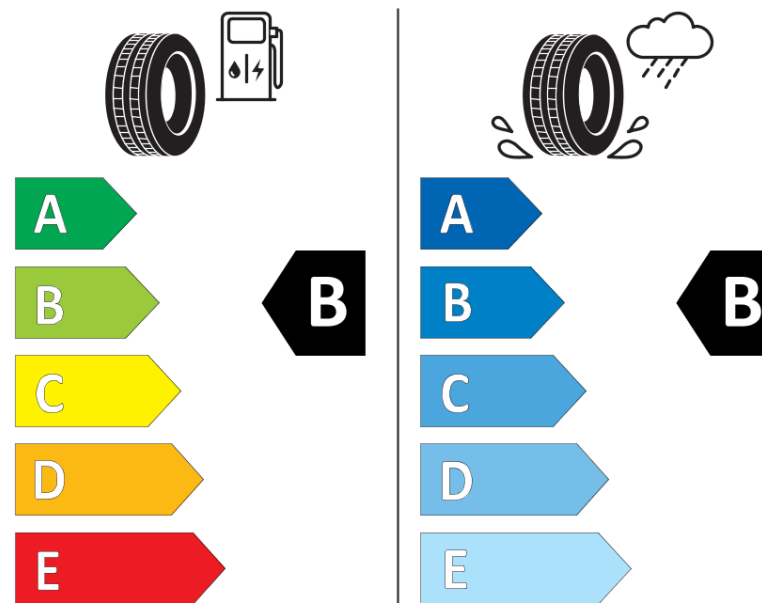

## Termékismertető adatlap (EU) 2020/740 RENDELETE

Márka	MICHELIN
Termék megnevezése	PILOT SPORT EV
Modell azonosítója	431503
Abronc mérete	315/35R22
Terhelési index	111
Sebességindex	Y
Üzemanyag-hatékonysági minősítés	B
Nedves tapadás minősítés	B
Külső gördülési zaj minősítés	B
Külső gördülési zaj mértéke	75 dB
Hóabroncs	Nem
Jégabroncs/északi abroncs	Nem
Sorozatgyártás kezdete	38/24
Sorozatgyártás vége	
Terhelhetőség változat	XL
Kiegészítő adatok	315/35 R22 111Y XL TL PILOT SPORT EV NG0 MI

# ENERG

MICHELIN

431503

315/35R22 111 Y XL

C1

2020/740