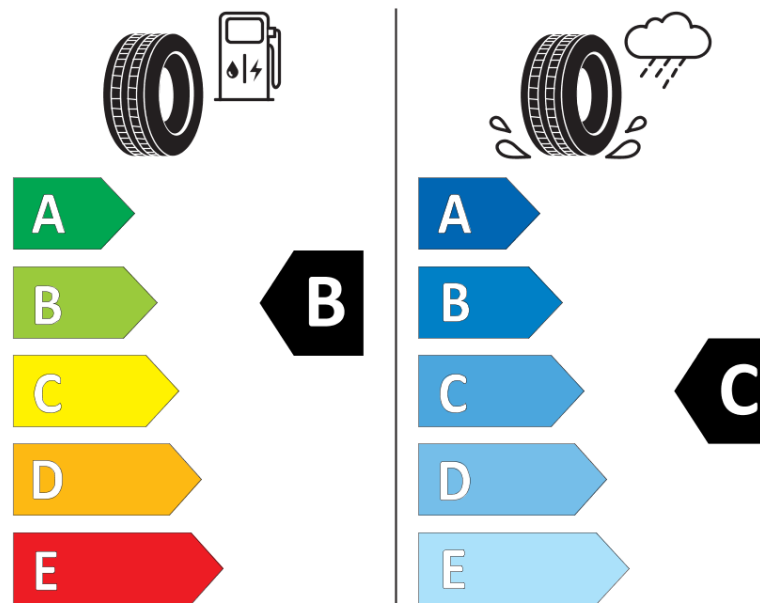

Termékismertető adatlap (EU) 2020/740 RENDELETE

Márka	MICHELIN
Termék megnevezése	LATITUDE TOUR HP N1
Modell azonosítója	432300
Abroncs mérete	265/50R19
Terhelési index	110
Sebességindex	V
Üzemanyag-hatékonysági minősítés	B
Nedves tapadás minősítés	C
Külső gördülési zaj minősítés	B
Külső gördülési zaj mértéke	71 dB
Hóabroncs	Nem
Jégabroncs/északi abroncs	Nem
Sorozatgyártás kezdete	35/23
Sorozatgyártás vége	
Terhelhetőség változat	XL
Kiegészítő adatok	265/50R19 110V XL LATITUDE TOUR HP N1 GRNX MI

ENERG

MICHELIN

432300

265/50R19 110 V XL

C1

2020/740