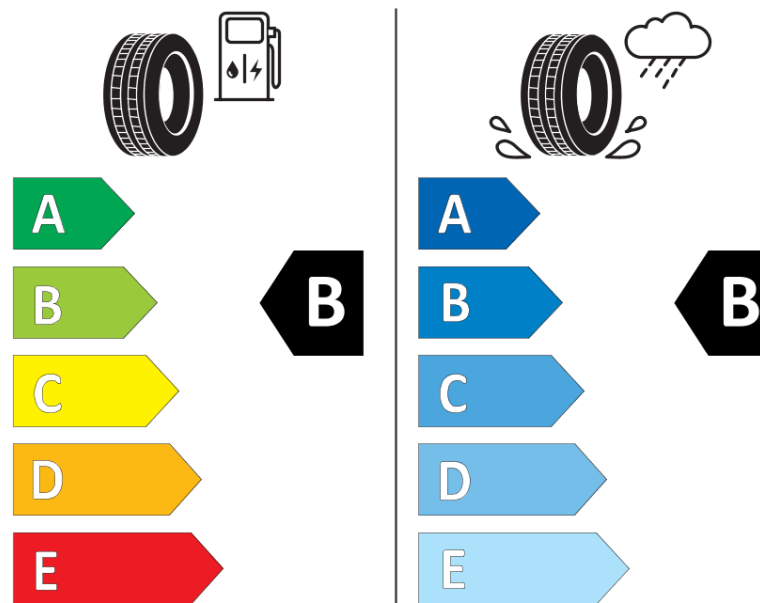

Termékismertető adatlap (EU) 2020/740 RENDELETE

Márka	MICHELIN
Termék megnevezése	CROSSCLIMATE 2
Modell azonosítója	433385
Abronc mérete	225/55R17
Terhelési index	101
Sebességindex	W
Üzemanyag-hatékonysági minősítés	B
Nedves tapadás minősítés	B
Külső gördülési zaj minősítés	B
Külső gördülési zaj mértéke	71 dB
Hóabroncs	Igen
Jégabroncs/északi abroncs	Nem
Sorozatgyártás kezdete	42/19
Sorozatgyártás vége	
Terhelhetőség változat	XL
Kiegészítő adatok	225/55 R17 101W XL TL CROSSCLIMATE 2 MI

ENERG

MICHELIN

433385

225/55R17 101 W XL

C1