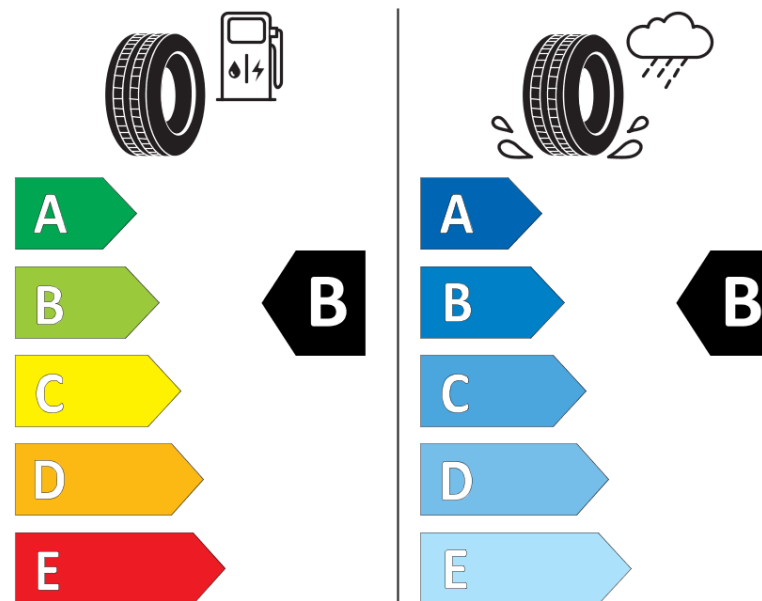

Termékismertető adatlap (EU) 2020/740 RENDELETE

Márka	MICHELIN
Termék megnevezése	PILOT SPORT EV NEO
Modell azonosítója	436708
Abronc mérete	295/40R21
Terhelési index	111
Sebességindex	Y
Üzemanyag-hatékonysági minősítés	B
Nedves tapadás minősítés	B
Külső gördülési zaj minősítés	B
Külső gördülési zaj mértéke	74 dB
Hóabroncs	Nem
Jégabroncs/északi abroncs	Nem
Sorozatgyártás kezdete	05/20
Sorozatgyártás vége	
Terhelhetőség változat	XL
Kiegészítő adatok	295/40 R21 111Y XL TL PILOT SPORT EV NEO MI

ENERG

MICHELIN

436708

295/40R21 111 Y XL

C1

2020/740