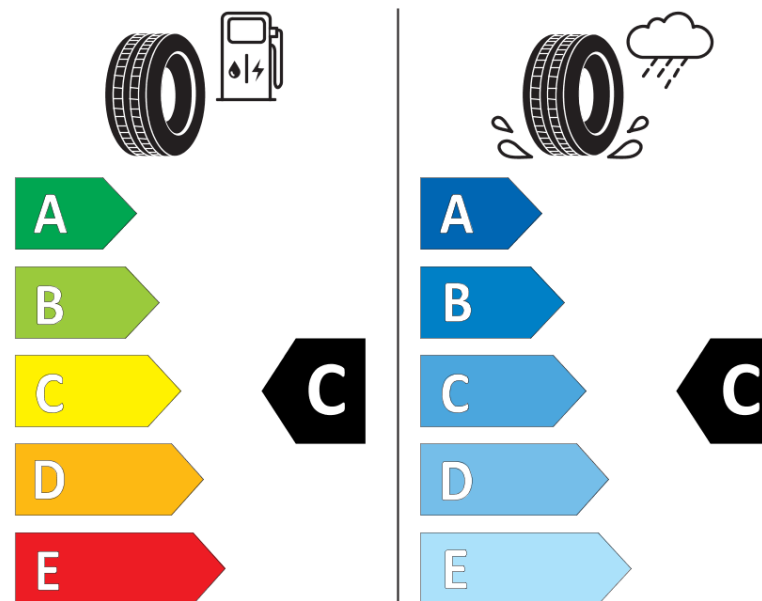

## Termékismertető adatlap (EU) 2020/740 RENDELETE

Márka	<b>MICHELIN</b>
Termék megnevezése	<b>LATITUDE CROSS</b>
Modell azonosítója	<b>437454</b>
Abroncs mérete	<b>245/70R17</b>
Terhelési index	<b>114</b>
Sebességindex	<b>T</b>
Üzemanyag-hatékonysági minősítés	<b>C</b>
Nedves tapadás minősítés	<b>C</b>
Külső gördülési zaj minősítés	<b>B</b>
Külső gördülési zaj mértéke	<b>72 dB</b>
Hóabroncs	<b>Nem</b>
Jégabroncs/északi abroncs	<b>Nem</b>
Sorozatgyártás kezdete	<b>46/12</b>
Sorozatgyártás vége	
Terhelhetőség változat	<b>XL</b>
Kiegészítő adatok	<b>245/70 R17 114T EXTRA LOAD TL LATITUDE CROSS MI</b>

# ENERG

**MICHELIN**

437454

245/70R17 114 T

C1

2020/740