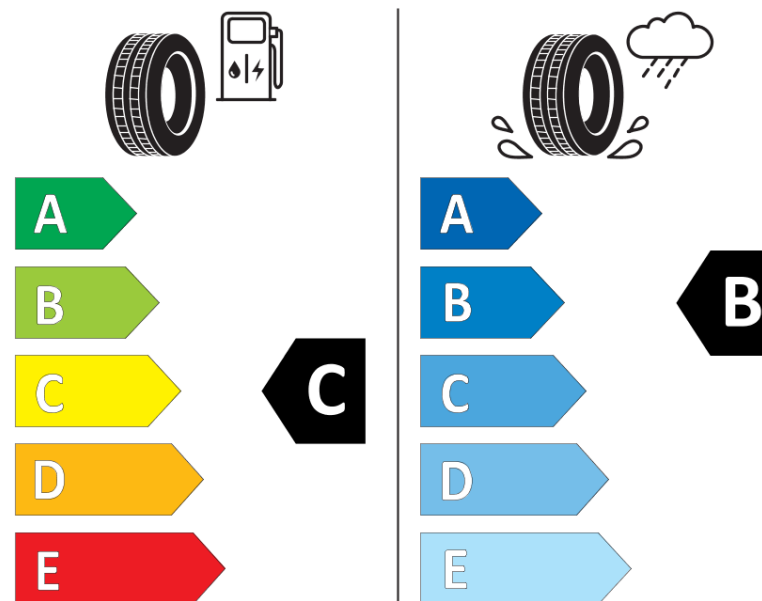

Termékismertető adatlap (EU) 2020/740 RENDELETE

Márka	MICHELIN
Termék megnevezése	CROSSCLIMATE 3
Modell azonosítója	438210
Abronc mérete	225/40R20
Terhelési index	94
Sebességindex	Y
Üzemanyag-hatékonysági minősítés	C
Nedves tapadás minősítés	B
Külső gördülési zaj minősítés	B
Külső gördülési zaj mértéke	72 dB
Hóabroncs	Igen
Jégabroncs/északi abroncs	Nem
Sorozatgyártás kezdete	48/24
Sorozatgyártás vége	
Terhelhetőség változat	XL
Kiegészítő adatok	225/40R20 94Y XL TL CROSSCLIMATE 3 MI

ENERG

MICHELIN

438210

225/40R20 94 Y XL

C1

2020/740