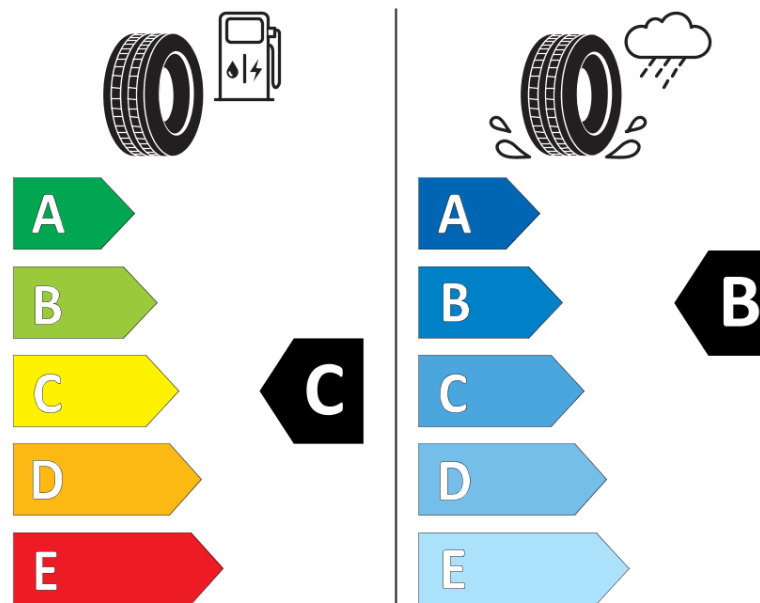

Termékismertető adatlap (EU) 2020/740 RENDELETE

Márka	MICHELIN
Termék megnevezése	CROSSCLIMATE SUV
Modell azonosítója	439723
Abronc mérete	225/45R19
Terhelési index	96
Sebességindex	W
Üzemanyag-hatékonysági minősítés	C
Nedves tapadás minősítés	B
Külső gördülési zaj minősítés	A
Külső gördülési zaj mértéke	69 dB
Hóabroncs	Igen
Jégabroncs/északi abroncs	Nem
Sorozatgyártás kezdete	41/17
Sorozatgyártás vége	
Terhelhetőség változat	XL
Kiegészítő adatok	225/45 R19 96W XL TL CROSSCLIMATE SUV MI

MICHELIN

439723

225/45R19 96 W

C1

2020/740