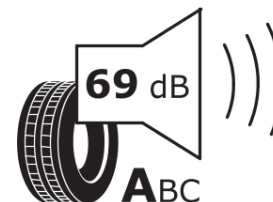

MICHELIN

439723

225/45R19 96 W

C1