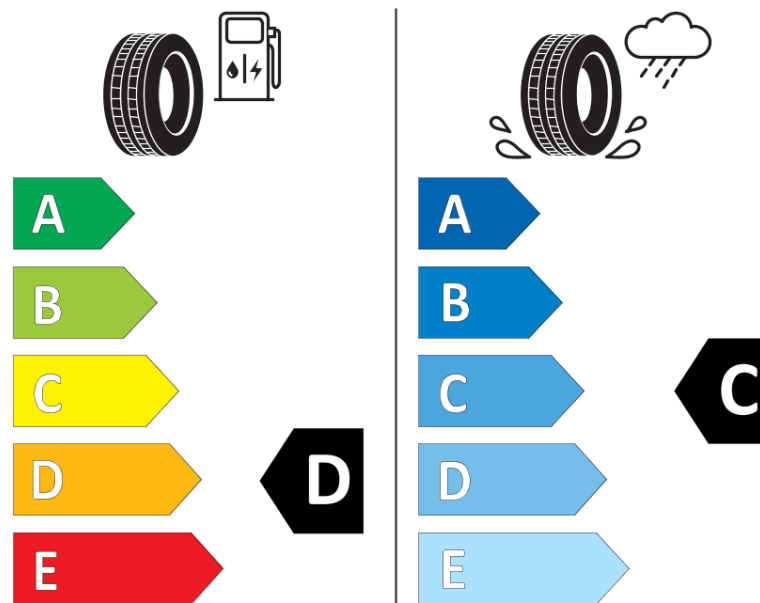

Termékismertető adatlap (EU) 2020/740 RENDELETE

| | |
|----------------------------------|--|
| Márka | MICHELIN |
| Termék megnevezése | PILOT SPORT CUP 2 CNT. |
| Modell azonosítója | 440530 |
| Abronc mérete | 235/40ZR18 |
| Terhelési index | 95 |
| Sebességindex | (Y) |
| Üzemanyag-hatékonysági minősítés | D |
| Nedves tapadás minősítés | C |
| Külső gördülési zaj minősítés | B |
| Külső gördülési zaj mértéke | 70 dB |
| Hóabroncs | Nem |
| Jégabroncs/északi abroncs | Nem |
| Sorozatgyártás kezdete | 31/19 |
| Sorozatgyártás vége | |
| Terhelhetőség változat | XL |
| Kiegészítő adatok | 235/40 ZR18 (95Y) XL TL PILOT SPORT CUP 2 CONNECT. MI |

ENERG

MICHELIN

440530

235/40ZR18 (95Y) XL

C1

2020/740