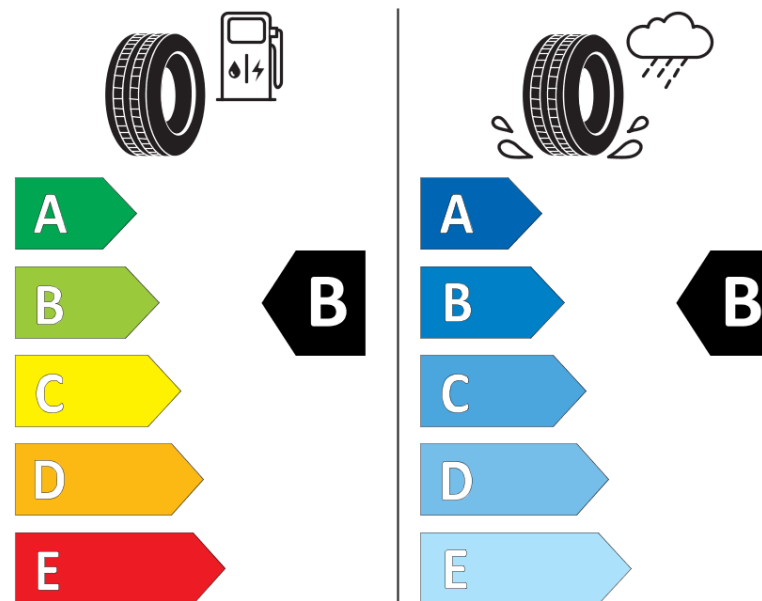

Termékismertető adatlap (EU) 2020/740 RENDELETE

Márka	MICHELIN
Termék megnevezése	CROSSCLIMATE 2
Modell azonosítója	440898
Abronc mérete	205/60R16
Terhelési index	96
Sebességindex	H
Üzemanyag-hatékonysági minősítés	B
Nedves tapadás minősítés	B
Külső gördülési zaj minősítés	A
Külső gördülési zaj mértéke	69 dB
Hóabroncs	Igen
Jégabroncs/északi abroncs	Nem
Sorozatgyártás kezdete	42/19
Sorozatgyártás vége	
Terhelhetőség változat	XL
Kiegészítő adatok	205/60 R16 96H XL TL CROSSCLIMATE 2 MI

ENERG

MICHELIN

440898

205/60R16 96 H XL

C1

2020/740