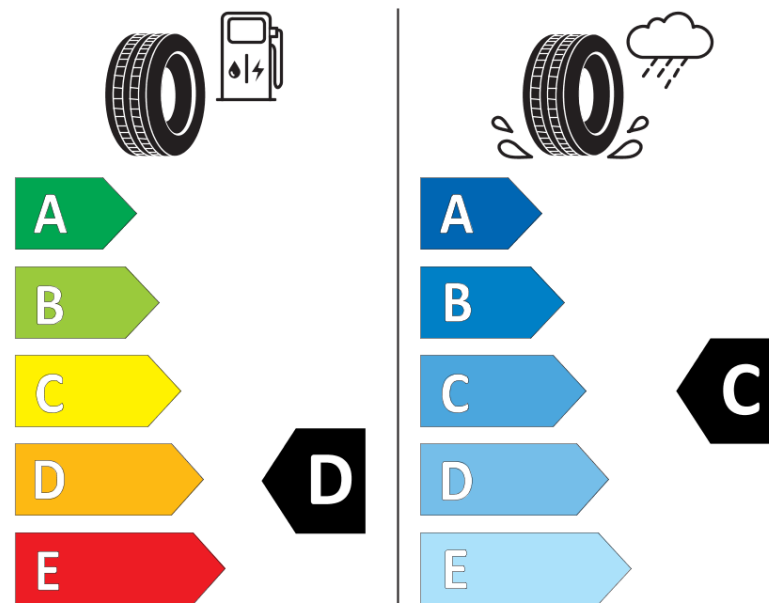

MICHELIN

441908

255/50R19 107 V

C1