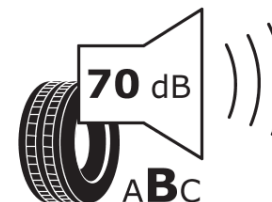

ENERG

MICHELIN

442412

255/45R20 105 W

C1