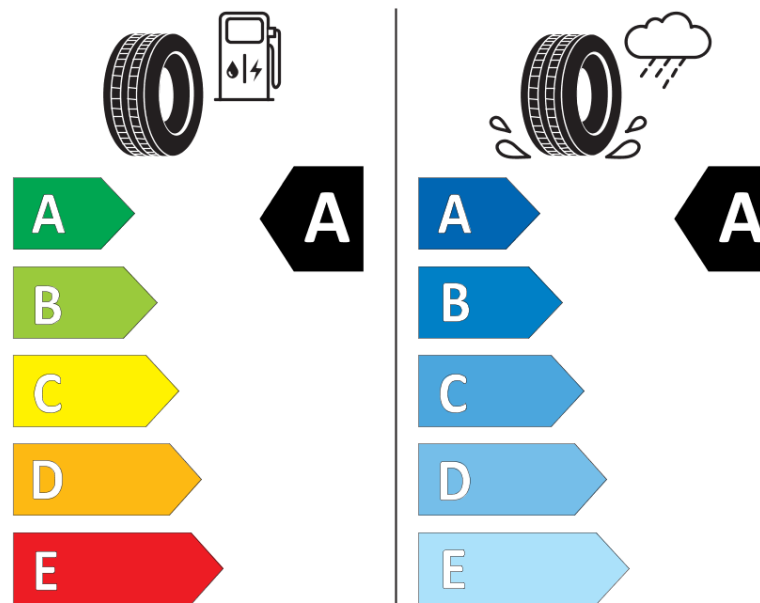

Termékismertető adatlap (EU) 2020/740 RENDELETE

Márka	MICHELIN
Termék megnevezése	PILOT SPORT 4 SUV MO
Modell azonosítója	442412
Abroncs mérete	255/45R20
Terhelési index	105
Sebességindex	W
Üzemanyag-hatékonysági minősítés	A
Nedves tapadás minősítés	A
Külső gördülési zaj minősítés	B
Külső gördülési zaj mértéke	70 dB
Hóabroncs	Nem
Jégabroncs/északi abroncs	Nem
Sorozatgyártás kezdete	26/19
Sorozatgyártás vége	
Terhelhetőség változat	XL
Kiegészítő adatok	255/45 R20 105W XL TL PILOT SPORT 4 SUV MO MI

ENERG

MICHELIN

442412

255/45R20 105 W

C1