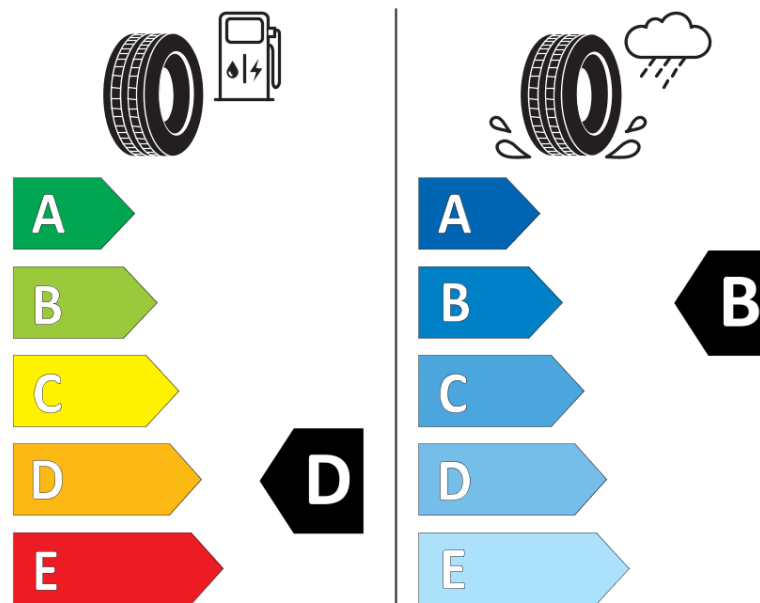

Termékismertető adatlap (EU) 2020/740 RENDELETE

Márka	MICHELIN
Termék megnevezése	AGILIS ALPIN
Modell azonosítója	442963
Abronsz mérete	205/70R15C
Terhelési index	106
Terhelési index (ikerszerelés esetén)	104

Kiegészítő terhelési index (szimpla szerelés esetén)

Kiegészítő terhelési index (ikerszerelés esetén)

Kiegészítő sebességindex

ENERG

MICHELIN

442963

205/70R15C 106/104 R

C2