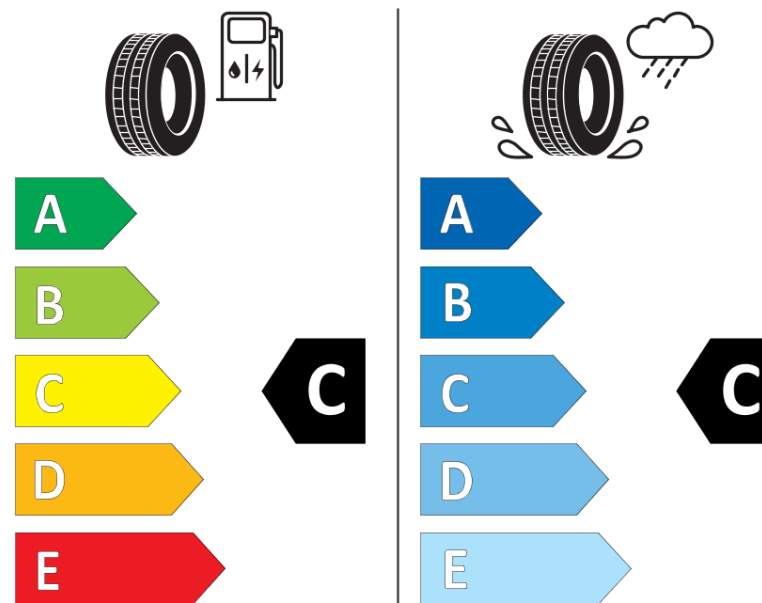

Termékismertető adatlap (EU) 2020/740 RENDELETE

Márka	MICHELIN
Termék megnevezése	LATITUDE CROSS
Modell azonosítója	453682
Abroncs mérete	235/75R15
Terhelési index	109
Sebességindex	H
Üzemanyag-hatékonysági minősítés	C
Nedves tapadás minősítés	C
Külső gördülési zaj minősítés	B
Külső gördülési zaj mértéke	71 dB
Hóabroncs	Nem
Jégabroncs/északi abroncs	Nem
Sorozatgyártás kezdete	21/12
Sorozatgyártás vége	
Terhelhetőség változat	XL
Kiegészítő adatok	235/75 R15 109H EXTRA LOAD TL LATITUDE CROSS MI

ENERGY

MICHELIN

453682

235/75R15 109 H

C1