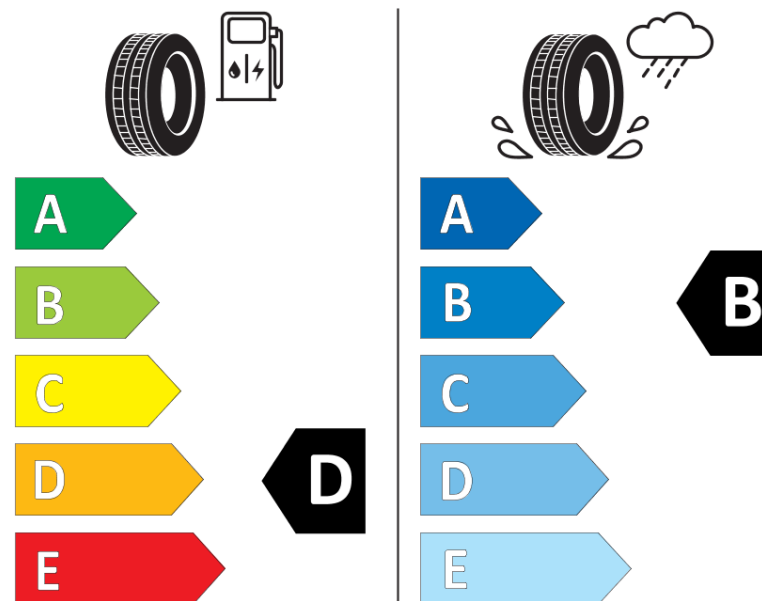

Termékismertető adatlap (EU) 2020/740 RENDELETE

Márka	MICHELIN
Termék megnevezése	PILOT SPORT PS2 MO
Modell azonosítója	454285
Abronc mérete	245/35ZR18
Terhelési index	92
Sebességindex	Y
Üzemanyag-hatékonysági minősítés	D
Nedves tapadás minősítés	B
Külső gördülési zaj minősítés	B
Külső gördülési zaj mértéke	70 dB
Hóabroncs	Nem
Jégabroncs/északi abroncs	Nem
Sorozatgyártás kezdete	36/06
Sorozatgyártás vége	
Terhelhetőség változat	XL
Kiegészítő adatok	245/35 ZR18 92Y EXTRA LOAD TL PILOT SPORT PS2 MO MI

ENERG

MICHELIN

454285

245/35R18 92 Y XL

C1

2020/740